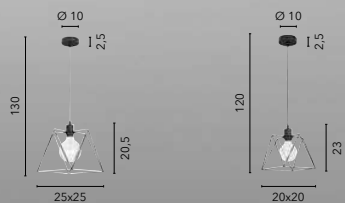

I-HARLEM-L-S1
8031440312875
1xE27

I-HARLEM-M-S1
8031440354387
LED 60W

SANTANA

/ Lámpara colgante de metal
poligonal negro mate.
/ Suspension in polygonal
metal black matte.

I-SANTANA-L-S1
8031440354356
1xE27