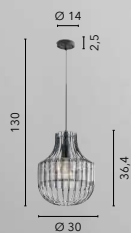

I-HAREM-S37
8031440356244
1xE27

I-HAREM-S40
8031440356275
1xE27

OPIUM

/ Colección de metal negro adornado con aplicaciones de cristal transparente colocadas en la parte central de la estructura.

/ Collection in black metal embellished with transparent glass applications arranged on the central band of the structure.