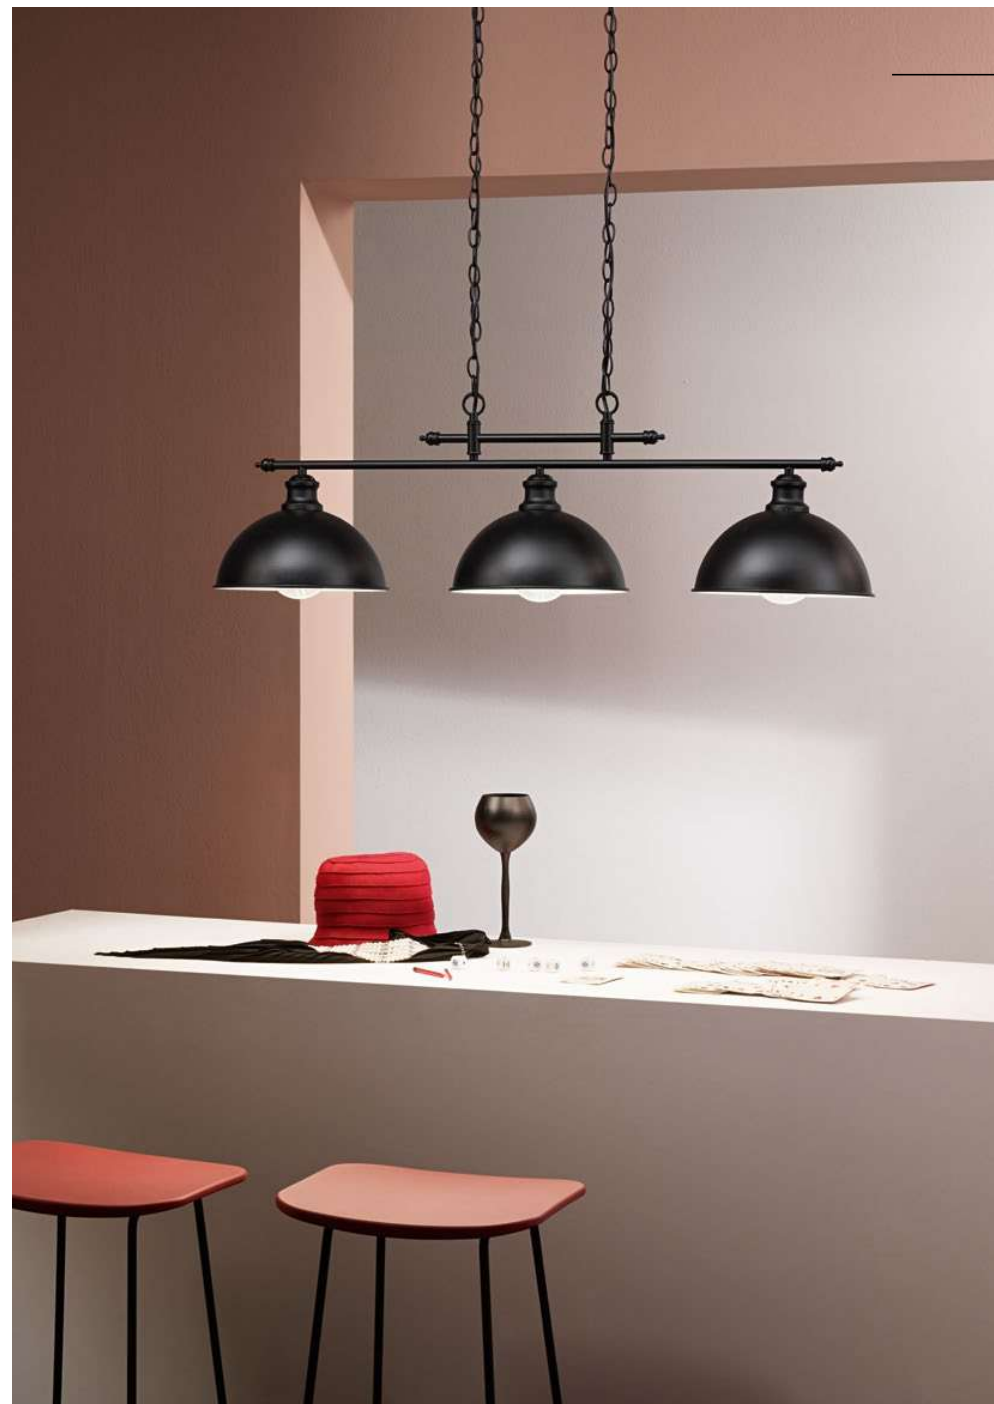

/ Collection in matt black metal with glossy white internal diffuser.

I-CHARLESTON-S3
8031414872220
3xE27

I-CHARLESTON-S1
8031414872244
1xE27

I-CHARLESTON-AP
8031414872237
1xE27

I-CHARLESTON-L
8031414872688
1xE27