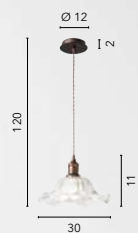

KANSAS

/ Lámpara colgante de plancha de cristal transparente finamente labrado con cable textil trenzado marrón.

/ Suspension with transparent glass finely worked in plate with braided cable in brown fabric.

I-KANSAS-S30
8031440365239
1xE27