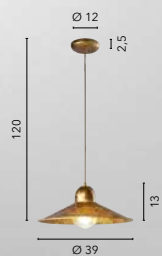

ORLEANS

/ Colección de metal dorado envejecido con cable textil ocre que se adapta a diferentes ambientes.

/ Collection in antiqued gold metal with ochre fabric cable suitable for different types of interiors.

I-ORLEANS/S1
8031440311625

1xE27