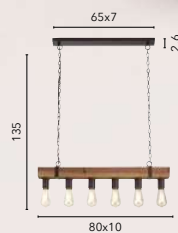

TEXAS

/ Colección con estructura cuadrada de madera envejecida que se caracteriza por su acabado en metal de color marrón.
/ Collection with square structure in antiqued wood characterized by dark metal finishes.

I-TEXAS-S6
8031414872008
6xE27