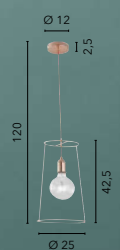

I-FRIDA/S25
80314440311533

1xE27