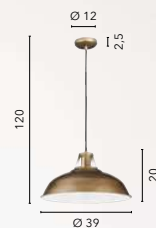

BOGOTÀ

/ Colección de metal verde cobre con cable textil negro que se adapta a diferentes ambientes.

/ Collection in copper green metal with black fabric cable suitable for different types of interiors.

I-BOGOTA/S1
8031440311601

1xE27