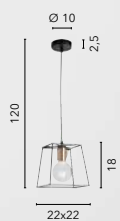

I-HARLEM-M-S1
8031440354387
LED 60W