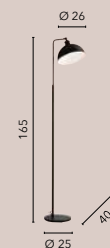

/ Collection in matt black metal with glossy white internal diffuser.

I-CHARLESTON-S3
8031414872220
3xE27

I-CHARLESTON-S1
8031414872244
1xE27

I-CHARLESTON-AP
8031414872237
1xE27

I-CHARLESTON-L
8031414872688
1xE27