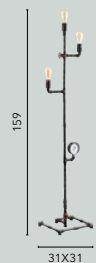

I-AMARCORD-PT3
8031414871995

I-AMARCORD-PT3 ZN
8031414871988
3xE27