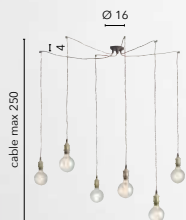

I-VINTAGE-PD NER
8031414864935

I-VINTAGE-PD CR
8031414864928

I-VINTAGE-PD
8031440312868

1xE27

GROOVE

/ Lámpara colgante con portálmparas de aluminio y cables textiles ajustables para descentradores para enganchar.
/ Suspension with aluminum lamp holder and adjustable fabric cables for decentralized hooks.