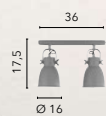

I-LEGEND-AP2 GRI
8031414862993
2xE27