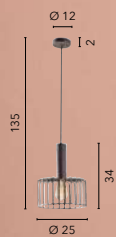

I-OPIUM-S1 A
8031440363211
1xE27

I-OPIUM-S1 C
8031440363198
1xE27

DAYTON

/ Lámpara colgante con acabados elegantes de metal en la versión color café.
/ Suspension with elegant metal finishes in the coffee version.