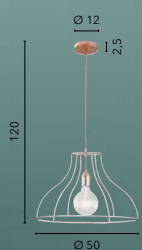

I-ESEDRA-S50 NER
8031440362917

I-ESEDRA-S50 BCO
8031440362900
1xE27

FRIDA

/ Colección hecha con alambres de metal rosa dorado con cable textil rojo.

/ Collection made from pink gold metal wires with red fabric cable.