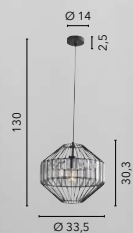

I-OPIUM-S1 C
8031440363198
1xE27