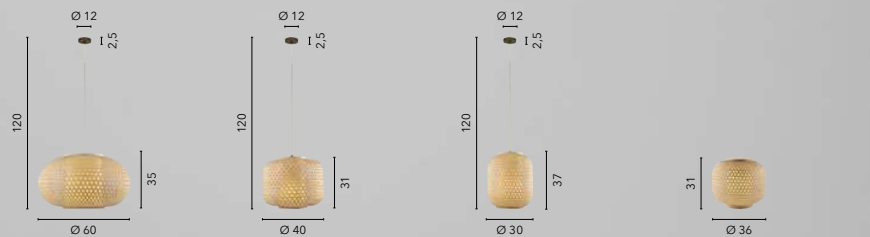

ZEN

/ Colección de bambú natural con pantalla en termoplástico y cable textil ocre.

/ Collection made of natural bamboo with thermoplastic diffuser and ochre fabric cable.

I-ZEN-S-XXL
8031440311960
1xE27

I-ZEN-S-M
8031440311656
1xE27

I-ZEN-S-S
8031440311977
1xE27

I-ZEN-LUME
8031440311878
1xE27