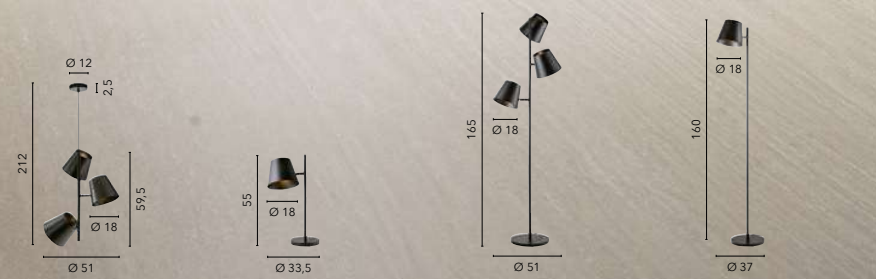

1xE27

I-LEXINGTON-AP
8031414872206

1xE27

COLT

/ Colección de metal con acabado hierro en bruto u oxidado, disponible en las versiones lámpara colgante, aplique, lámpara de mesa y lámpara de pie, con un estilo simple, pero atractivo.

/ Metal collection with raw iron or rust finish available in pendant, wall lamp, table lamp and floor lamp with a simple but attractive design.

	I-COLT-S3 GR 8031414875535	I-COLT-L1 GR 8031414875474	I-COLT-PT3 GR 8031414875511	I-COLT-PT1 GR 8031414875498
	I-COLT-S3 RU 8031414875542	I-COLT-L1 RU 8031414875481	I-COLT-PT3 RU 8031414875528	I-COLT-PT1 RU 8031414875504
	3xE27	1xE27	3xE27	1xE27