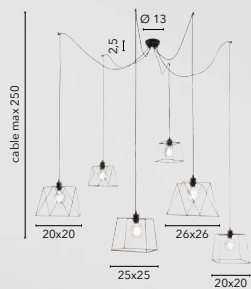

BROOKLYN

/ Lámpara colgante de metal poligonal negro mate y cables ajustables con descentradores para enganchar.

/ Polygonal black metal suspension and adjustable cables with decentralizers for hook.

I-BROOKLYN-S6
8031440353748
6xE27