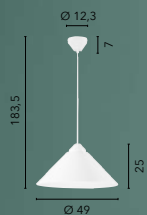

BIGBANG

/ Colección con pantallas de metal con forma cónica, disponible en diferentes colores: blanco, madera oscura, madera clara y verde con interior blanco o negro, gris con interior dorado.

/ Collection made with metal diffusers with conical shape available in different colors: white, dark wood, light wood and green with white or black interior, gray with gold interior.