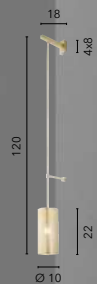

KING

/ Aplique de metal con punto de luz cilíndrico, disponible en la versión dorada satinada.

/ Wall lamp made of metal with cylindrical light point available in gold satin finish.

I-KING-AP
8031414896905
1xE27