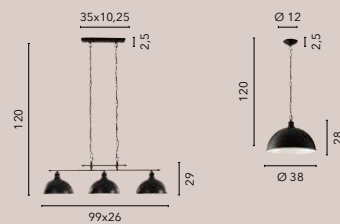

I-CHARLESTON-S3
8031414872220
3xE27

I-CHARLESTON-S1
8031414872244
1xE27