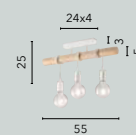

I-ARIZONA-PL3
8031414872060
3xE27