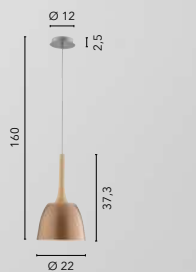

LIVINGSTON

/ Lámpara colgante de metal con báculo de madera natural y pantalla embellecida por la delicadeza del color rosa dorado.
/ Metal suspension with natural wood frame and diffuser embellished by the delicacy of pink gold.

I-LIVINGSTON-S50
8031440365246

1xE27

I-LIVINGSTON-S22
8031440365253

1xE27