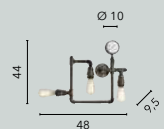

I-AMARCORD-PL3
8031440365512

I-AMARCORD-PL3 ZN
8031414871766
3xE27