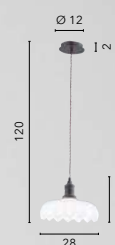

SAN DIEGO

/ Lámpara colgante de pasta de vidrio blanca con formas hechas a mano y cable textil trenzado marrón.

/ Suspension with glass in white paste with handmade shapes and braided cable in brown fabric.

I-SANDIEGO-S20
8031440365222
1xE27