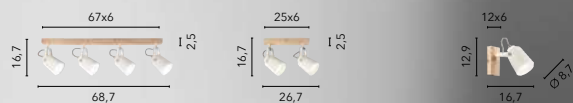

I-KISA-PL3
8031414897148
3xGU10

I-KISA-AP4
8031414897131
4xGU10

I-KISA-AP2
8031414897124
2xGU10

I-KISA-API
8031414897117
1xGU10

EDA

/ Colección de metal con base efecto madera natural y focos giratorios de color blanco mate.
/ Collection made of metal with natural wood effect base and white adjustable spots.