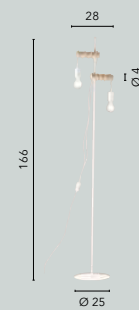

technical information ARIZONA

I-ARIZONA-S6
8031414872077
6xE27

I-ARIZONA-PL3
8031414872060
3xE27

I-ARIZONA-API
8031414872022
1xE27

I-ARIZONA-L1
8031414872053
1xE27

I-ARIZONA-PT2
8031414872084
2xE27

BIGBANG

/ Colección con pantallas de metal con forma cónica, disponible en diferentes colores: blanco, madera oscura, madera clara y verde con interior blanco o negro, gris con interior dorado.