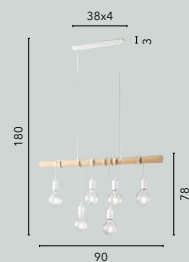

technical information ARIZONA

I-ARIZONA-S6
8031414872077
6xE27

I-ARIZONA-PL3
8031414872060
3xE27