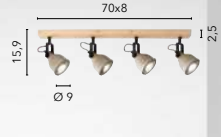

I-KISA-AP4
8031414897131
4xGU10