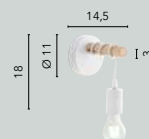

I-ARIZONA-API
8031414872022
1xE27