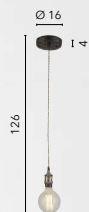

VINTAGE

/ Lámpara colgante individual con portalámparas de aluminio, se adapta a lámparas decorativas de diferentes formas con cable textil.
/ Single suspension with aluminum lamp holder suitable for decorative lamps of various shapes with fabric cable.

I-VINTAGE-PD NER
8031414864935

I-VINTAGE-PD CR
8031414864928

I-VINTAGE-PD
8031440312868

1xE27