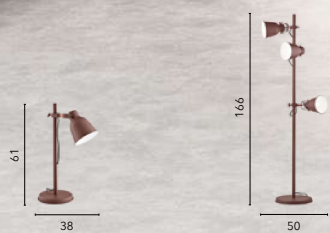

I-LEGEND-L1 BCO 8031414862900	I-LEGEND-PT3 BCO 8031414862924
	I-LEGEND-L1 BRO 8031414862917	I-LEGEND-PT3 BRO 8031414862931
	1xE27	3xE27