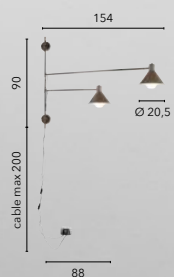

DUETTO

/ Colección de metal negro, blanco o corten satinado con interior blanco brillante. Estructura ajustable según las necesidades.

/ Collection in black, white or satin corten metal with glossy white interior. Structure adjustable according to needs.

I-DUETTO-AP2-NER
8031414884681

I-DUETTO-AP2-BCO
8031414884698

I-DUETTO-AP2-BRO
8031414884704

2xE27