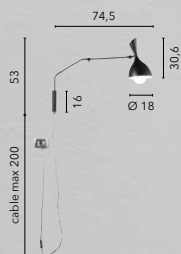

MORGAN

/ Colección de metal disponible en la versión negra o blanca satinada e interior blanco brillante. Estructura giratoria según las necesidades.

/ Metal collection available in black or white satin and glossy white interior. Structure adjustable according to needs.