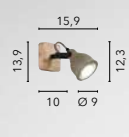

I-KISA-API
8031414897117
1xGU10