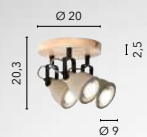

KISA

/ Colección con estructura de madera con textura natural y puntos de luz giratorios de cemento natural con acabado negro y níquel.

/ Collection made of wooden structure with natural texture and stitches adjustable light in natural concrete with black and nickel finishes.

I-KISA-PL3
8031414897148
3xGU10