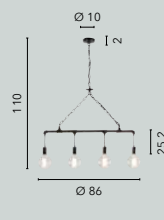

I-AMARCORD-S4
8031440360500

I-AMARCORD-S4 ZN
8031414871964
4xE27