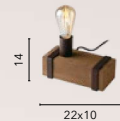

I-TEXAS-S6
8031414872008
6xE27

I-TEXAS-PL3
8031414872015
3xE27

I-TEXAS-AP1
8031414872039
1xE27

I-TEXAS-L1
8031414872046
1xE27

ARIZONA

/ Colección con estructura cilíndrica de madera natural con armadura de metal blanco mate.
/ Collection with cylindrical structure in natural wood and frame in matt white metal.