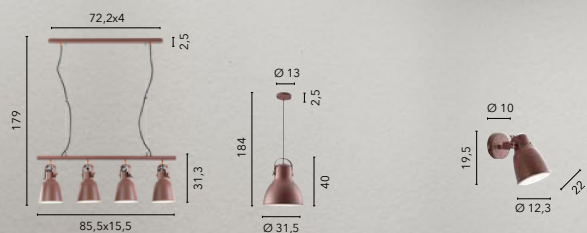

I-LEGEND-S4 BCO 8031414862863	I-LEGEND-S32 BCO 8031414862849	I-LEGEND-AP1 BCO 8031414862887
	I-LEGEND-S4 BRO 8031414862870	I-LEGEND-S32 BRO 8031414862856	I-LEGEND-AP1 BRO 8031414862894
	4xE27	1xE27	1xE27