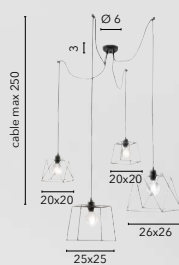

I-BROOKLYN-S4
8031414872282
4xE27