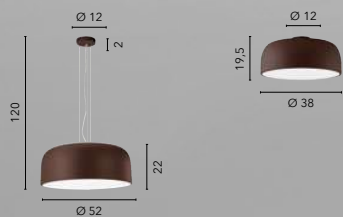

BISTROT

/ Colección de metal con líneas suaves y versátiles disponible en color corten o blanco con pantalla inferior acrílica blanca.
/ Metal collection with soft and versatile lines available in corten or white colour with white acrylic lower diffuser.

I-BISTROT-S52 BCO
8031414863532

I-BISTROT-PL38 BCO
8031414863570

I-BISTROT-S52 BRO
8031414863549

I-BISTROT-PL38 BRO
8031414863587

4xE27

3xE27